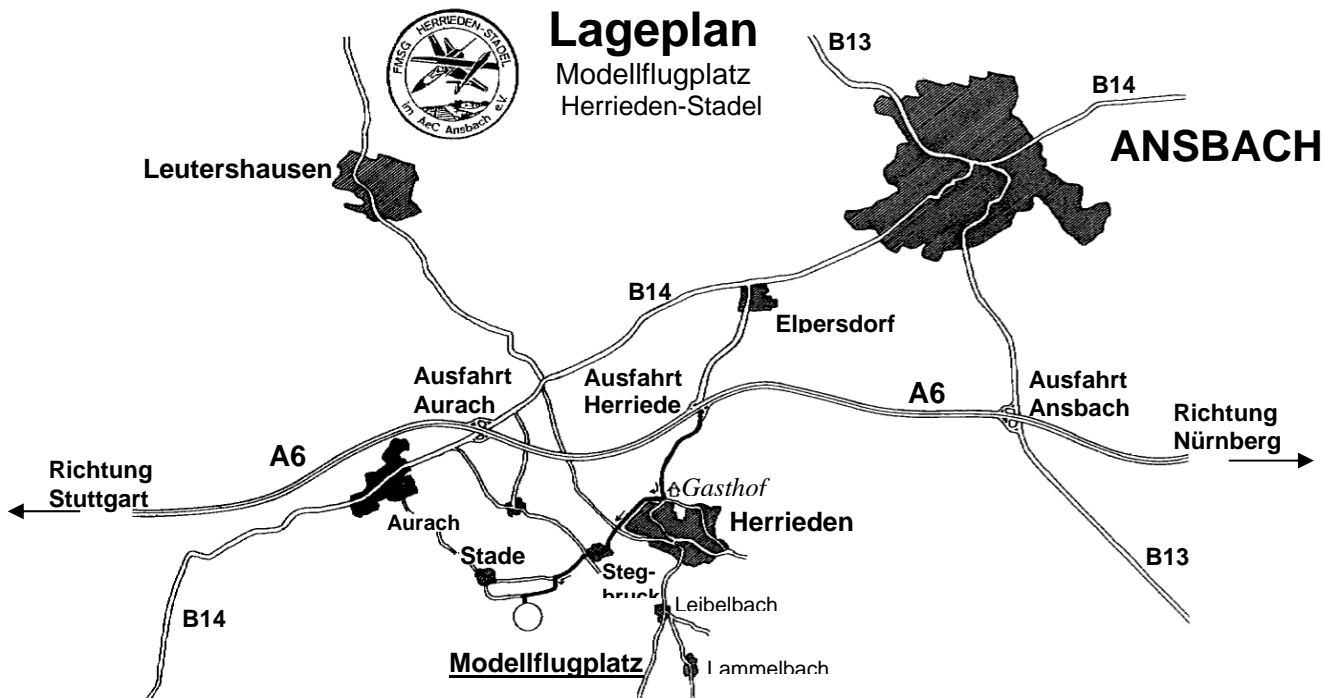

Fernlenk-Modellsportgruppe Herrieden-Stadel

fmsg-herrieden-stadel.de

Organisation: Günther Knörr
Tel: 0981 462050 Fax 0981 462052 e-mail: gknoerr@odn.de

Ansbach, den 20.01.2012

Modellflugplatz FMSG Herrieden-Stadel

Startbahn : Asphalt 100 x 13,50 m + Rasen ca. 100 m im Anschluss (Ost – West)
> Luftaufnahme Fluggelände www.fmsg-herrieden-stadel.de <
Ausreichende Grasfläche (ca. 6,5 ha)
Sicherheitszaun
Zulassung § 6, bis 25 Kg
Frequenzband 2,4 GHz bevorzugt (Frequenzkontrolle 35MHz durch Frequenzmarken)
Festes Clubheim

Infos: Campingmöglichkeit mit Stromanschluss am Flugplatzgelände
Brauchwasser und Toiletten / Dusche vorhanden. Brunnenwasser hat Trinkwasserqualität. (*ist aber von der jährlichen Untersuchung abhängig*)

>>> Bei Campingplatzbenutzung sind 5,00 € zus. für die Müllentsorgung zu bezahlen <<<

Hotelzimmernachweis siehe Anlage.
Verpflegung: Frühstück, Getränke, Grill, Kaffee und Kuchen.

Anmeldung: bis zum **08.06.2012** an :

Günther Knörr
Braterstr. 29
91522 Ansbach
Tel. 0981/462050
Fax 0981/462052
Email: gknoerr@odn.de

Die Anmeldebestätigung wird erst nach Eingang der Startgebühr erfolgen

Bankverbindung: Nr. **244087** der Sparkasse Ansbach BLZ **76550000**, Verwendung DM-F3S
IBAN: **DE63 7655 0000 0000 244087**
SWIFT-BIC: **BYLADEN1ANS**

Wegbeschreibung: Siehe unten oder www.fmsg-herrieden-stadel.de